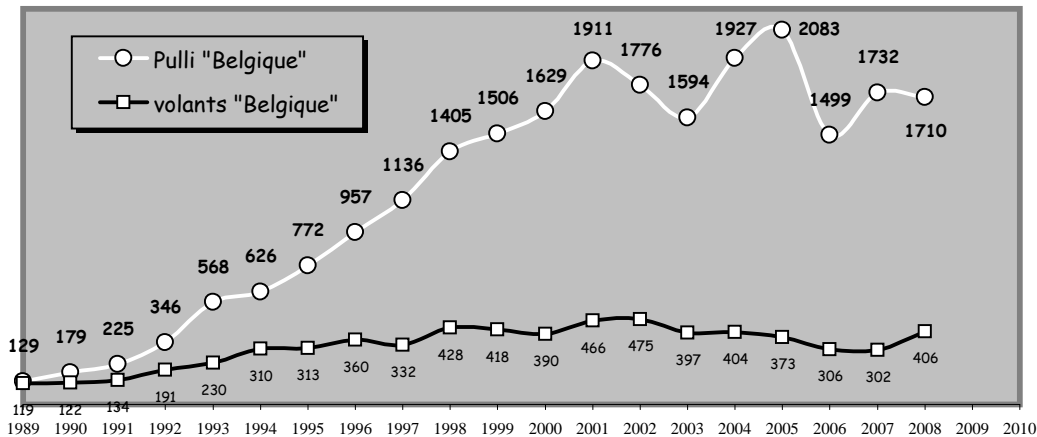

Groupe de baguage "Noctua" Bilan 2009

Composition du groupe

- A) Permis de capture: J.Bultot
 B) Permis au nid: P.Tallier, JC Charles
 S.Huybrechts, J. Annet
 JP.Colette, Th.Votquenne
 C) Stagiaires: Q. Crunelle, G. Galletti
 A.Haulotte, S.Cornet, JC.Debelder

Bilan	Espèce	Pulli	Volants	TOTAL
	Athene noctua	266	31	297
	Falco tinnunculus	7	0	7
	TOTAL	273	31	304

tab.1 : Athene noctua: résultats de baguage du groupe "Noctua"

tab.2 : Athene noctua: résultats du baguage en Belgique