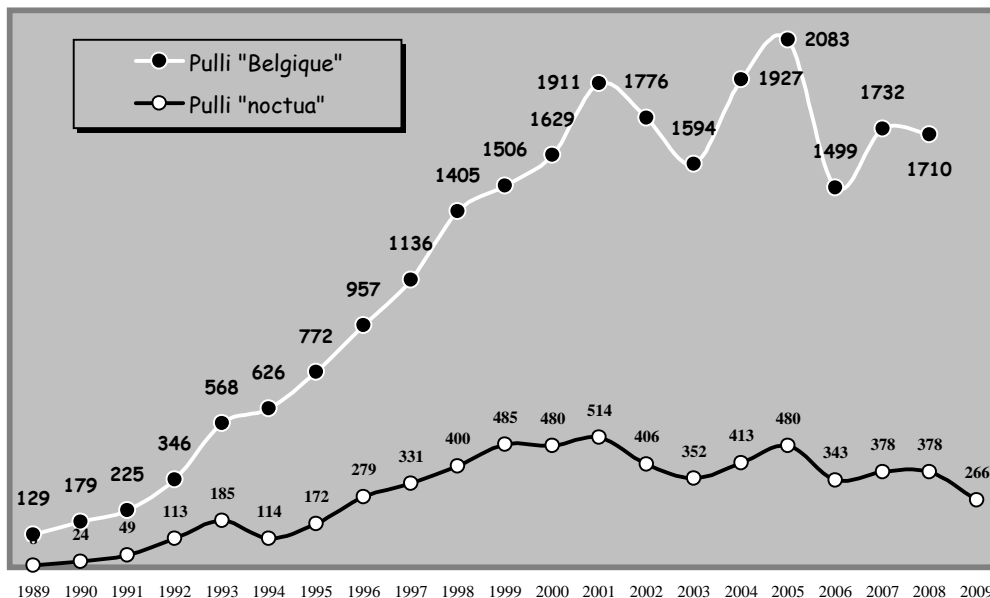

Athene noctua: comparaison entre les bilans de baguage belge/"Noctua"

tab.3: Baguage des "pulli"