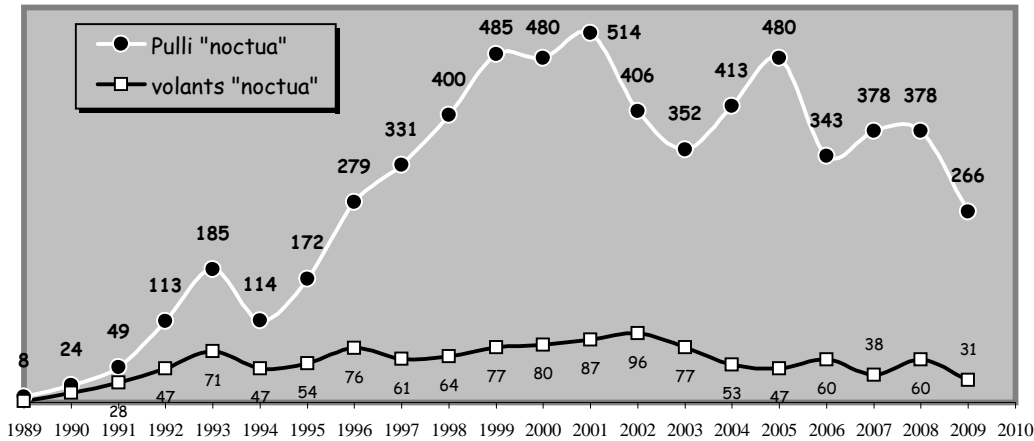

Groupe de baguage "Noctua" Bilan 2009

Composition du groupe

- A) Permis de capture: J.Bultot
 B) Permis au nid: P.Tallier, JC Charles
 S.Huybrechts, J. Annet
 JP.Colette, Th.Votquenne
 C) Stagiaires: Q. Crunelle, G. Galletti
 A.Haulotte, S.Cornet, JC.Debelder

Bilan	Espèce	Pulli	Volants	TOTAL
	Athene noctua	266	31	297
	Falco tinnunculus	7	0	7
	TOTAL	273	31	304

tab.1 : Athene noctua: résultats de baguage du groupe "Noctua"

tab.2 : Athene noctua: résultats du baguage en Belgique

Athene noctua: comparaison entre les bilans de baguage belge/"Noctua"

tab.3: Baguage des "pulli"

tab. 4 : Bagueage des "volants"